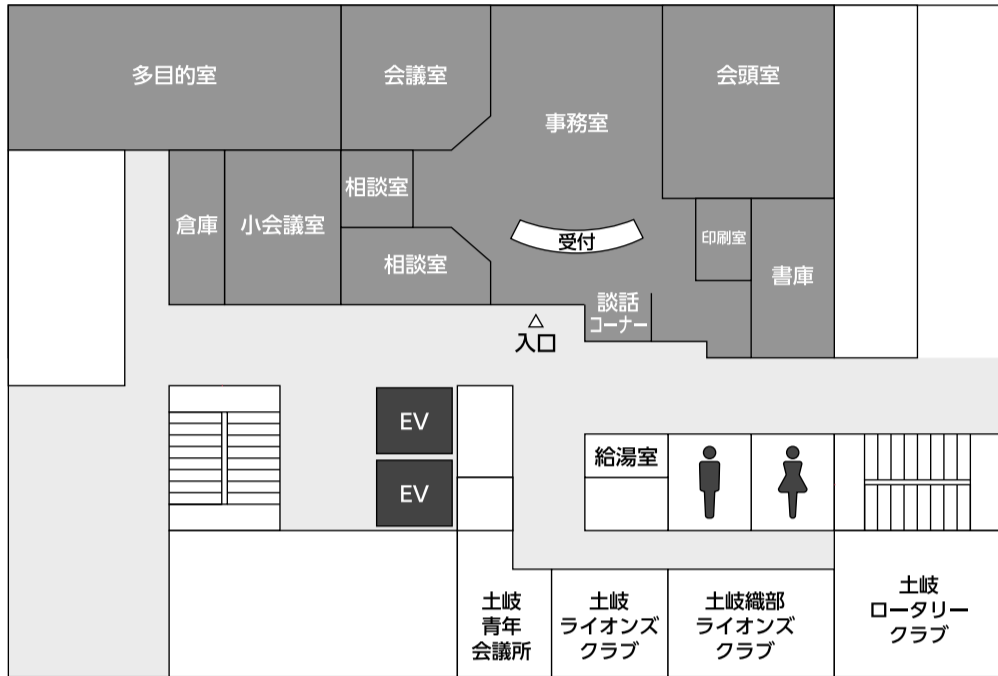

TOKI NEWS

2021
健康経営優良法人
Health and productivity

行動力と思いやり

発行所 土岐商工会議所
岐阜県土岐市土岐津町高山4
TEL(0572)54-1131 FAX(0572)54-1188
令和3年3月22日発行 印刷所/東濃企画株式会社

「4階フロア図」

木のぬくもりと開放的なガラス窓が印象的な事務所

このたび、準備を進めてまいりましたセラトピア土岐4階への商工会議所事務所移転に向けた改修工事も無事完了し、3月22日(月)より新事務所にて業務を開始いたしました。

新たな事務所は旧会議所会館と比べ少し手狭ですが、ワンフロアに事務室、会頭室、相談室、小会議室のほか、定員40

気持ちも新たにスタート！
土岐商工会議所事務所
セラトピア土岐4階へ移転

会員訪問

コロナ禍での打開策！ 陶芸教室と販売ギャラリーオープン

大雲窯
加藤三英
土岐市下石町2549-11
☎57-8975

「自然豊かな場所で陶芸体験ができますよ」と加藤三英さん

昭和58年創業、大雲窯代表の加藤三英さんは業務用食器の製造を主とし、陶芸作家としても活動されています。しかし、コロナウイルスの影響で業務用食器の受注は激減し、展示会は中止となってしまいました。そこで、作家活動に力を入れるために昨年11月に補助金も活用して工場の1階を陶芸教室、2階はギャラリー・商談ルームに改修しました。さらに、奥さんや娘さんが作品や日常の一コマをInstagramで発信を始めた効果もあり、一般ユーザーからの問い合わせが来るようになり、新規受注の増加が期待できるようになってきました。