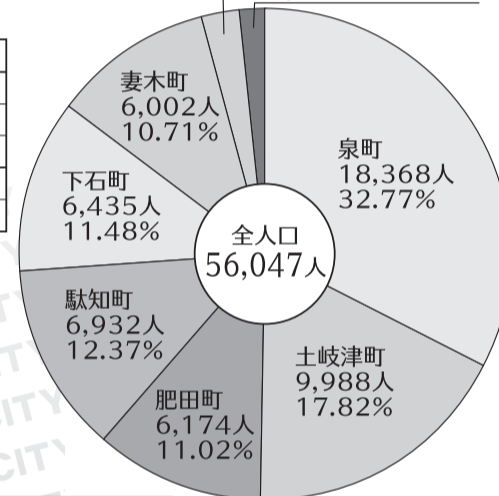

企業のSNS活用と
助成金の活用について

SNSを活用した企業プロモーションについて初歩から学びます。また、SNS活用のための助成金についても解説します。

開催日 12月1日(木)
時間 14時～16時
受講料 無料

岐阜県の
最低賃金をご存じですか？

時間額 **910円**

10月1日から岐阜県の最低賃金が1時間880円から910円(引上げ額30円)に引き上げられました。年齢に関係なく、パートや学生アルバイトなどを含め、県内で働くすべての労働者に適用されます。使用者も労働者も必ず確認しましょう。

WEBで確認

最低賃金制度 検索

地区別人口及び
地区別割合

令和4年9月30日現在

鶴里町 1,323人 2.36%
曾木町 825人 1.47%

〔地区別人口年齢三区分別
人口割合の比較〕

土岐市全体	H29	R4	増差
年少(0~14歳)	7,040	6,259	△781
生産年齢(15~64歳)	33,723	31,608	△2,115
老年(65歳以上)	18,332	18,180	△152
土岐市の人口	59,095	56,047	△3,048
市の高齢化率	31.0%	32.4%	1.4%